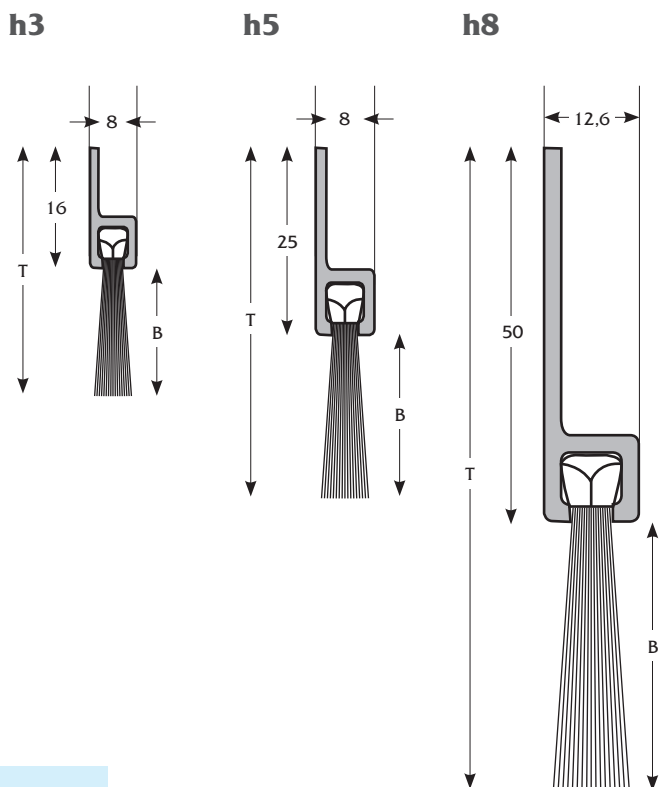

Tætningslister

»h«

Mål tætningsliste »h«

Varetype	B=Børstehårlængde	T=Totalhøjde
h3-10	10 mm	26 mm
h3-14	14 mm	30 mm
h3-24	24 mm	40 mm
h3-34	34 mm	50 mm
h5-25	25 mm	50 mm
h5-35	35 mm	60 mm
h5-40	40 mm	65 mm
h5-45	45 mm	70 mm
h8-40	40 mm	90 mm
h8-60	60 mm	110 mm
h8-80	80 mm	130 mm
h8-100	100 mm	150 mm
h8-120	120 mm	170 mm
h8-150	150 mm	200 mm

»F«

Mål tætningsliste »F«

Varetype	B=Børstehårlængde	T=Totalhøjde
F3-10	10 mm	17 mm
F3-14	14 mm	21 mm
F3-24	24 mm	31 mm
F3-34	34 mm	41 mm
F5-25	25 mm	34 mm
F5-35	35 mm	44 mm
F5-40	40 mm	49 mm
F5-45	45 mm	54 mm
F8-40	40 mm	53 mm
F8-60	60 mm	73 mm
F8-80	80 mm	93 mm
F8-100	100 mm	113 mm
F8-120	120 mm	133 mm
F8-150	150 mm	163 mm

»y«

Mål tætningsliste »y«

Varetype	B=Børstehårslængde	T=Totalhøjde
y3-10	10 mm	26 mm
y3-14	14 mm	30 mm
y3-24	24 mm	40 mm
y3-34	34 mm	50 mm
y5-25	25 mm	50 mm
y5-35	35 mm	60 mm
y5-40	40 mm	65 mm
y5-45	45 mm	70 mm
y8-40	40 mm	86 mm
y8-60	60 mm	106 mm
y8-80	80 mm	126 mm
y8-100	100 mm	146 mm
y8-120	120 mm	166 mm
y8-150	150 mm	196 mm

Flexible børster

Materiale:

Plastskinne med nylonbørstehår.

Mål flexible børster

Varetype	B=Børstehårslængde	Totalhøjde
h8-80	80 mm	100 mm
h8-60	60 mm	80 mm
h8-40	40 mm	60 mm
h6-45	45 mm	65 mm
h6-35	35 mm	55 mm
h6-25	25 mm	45 mm
h6-15	15 mm	35 mm