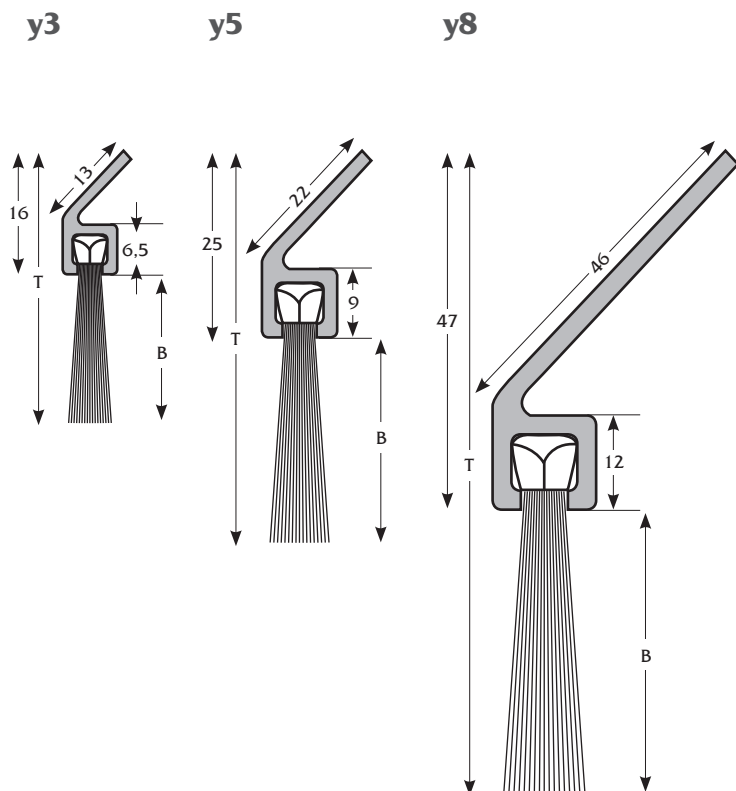

Tætningslister

»h«

Mål tætningsliste »h«

Varetype	B=Børstehårlængde	T=Totalhøjde
h3-10	10 mm	26 mm
h3-14	14 mm	30 mm
h3-24	24 mm	40 mm
h3-34	34 mm	50 mm
h5-25	25 mm	50 mm
h5-35	35 mm	60 mm
h5-40	40 mm	65 mm
h5-45	45 mm	70 mm
h8-40	40 mm	90 mm
h8-60	60 mm	110 mm
h8-80	80 mm	130 mm
h8-100	100 mm	150 mm
h8-120	120 mm	170 mm
h8-150	150 mm	200 mm

»F«

Mål tætningsliste »F«

Varetype	B=Børstehårlængde	T=Totalhøjde
F3-10	10 mm	17 mm
F3-14	14 mm	21 mm
F3-24	24 mm	31 mm
F3-34	34 mm	41 mm
F5-25	25 mm	34 mm
F5-35	35 mm	44 mm
F5-40	40 mm	49 mm
F5-45	45 mm	54 mm
F8-40	40 mm	53 mm
F8-60	60 mm	73 mm
F8-80	80 mm	93 mm
F8-100	100 mm	113 mm
F8-120	120 mm	133 mm
F8-150	150 mm	163 mm

»y«

Mål tætningsliste »y«

Varetype	B=Børstehårslængde	T=Totalhøjde
y3-10	10 mm	26 mm
y3-14	14 mm	30 mm
y3-24	24 mm	40 mm
y3-34	34 mm	50 mm
y5-25	25 mm	50 mm
y5-35	35 mm	60 mm
y5-40	40 mm	65 mm
y5-45	45 mm	70 mm
y8-40	40 mm	86 mm
y8-60	60 mm	106 mm
y8-80	80 mm	126 mm
y8-100	100 mm	146 mm
y8-120	120 mm	166 mm
y8-150	150 mm	196 mm

Flexible børster

Materiale:

Plastskinne med nylonbørstehår.

Mål flexible børster

Varetype	B=Børstehårslængde	Totalhøjde
h8-80	80 mm	100 mm
h8-60	60 mm	80 mm
h8-40	40 mm	60 mm
h6-45	45 mm	65 mm
h6-35	35 mm	55 mm
h6-25	25 mm	45 mm
h6-15	15 mm	35 mm