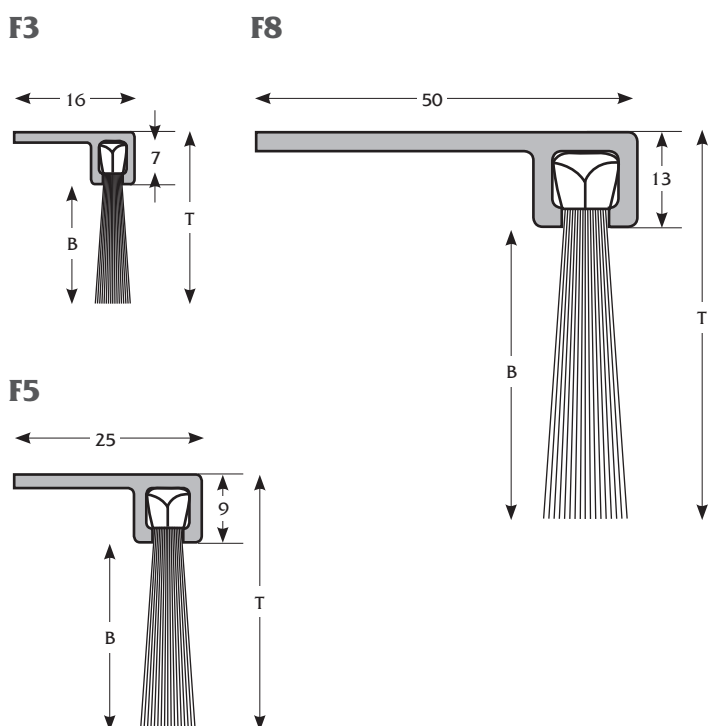

Tætningslister

»h«

Mål tætningsliste »h«

Varetype	B=Børstehårlængde	T=Totalhøjde
h3-10	10 mm	26 mm
h3-14	14 mm	30 mm
h3-24	24 mm	40 mm
h3-34	34 mm	50 mm
h5-25	25 mm	50 mm
h5-35	35 mm	60 mm
h5-40	40 mm	65 mm
h5-45	45 mm	70 mm
h8-40	40 mm	90 mm
h8-60	60 mm	110 mm
h8-80	80 mm	130 mm
h8-100	100 mm	150 mm
h8-120	120 mm	170 mm
h8-150	150 mm	200 mm

»F«

Mål tætningsliste »F«

Varetype	B=Børstehårlængde	T=Totalhøjde
F3-10	10 mm	17 mm
F3-14	14 mm	21 mm
F3-24	24 mm	31 mm
F3-34	34 mm	41 mm
F5-25	25 mm	34 mm
F5-35	35 mm	44 mm
F5-40	40 mm	49 mm
F5-45	45 mm	54 mm
F8-40	40 mm	53 mm
F8-60	60 mm	73 mm
F8-80	80 mm	93 mm
F8-100	100 mm	113 mm
F8-120	120 mm	133 mm
F8-150	150 mm	163 mm

»y«

Mål tætningsliste »y«

Varetype	B=Børstehårslængde	T=Totalhøjde
y3-10	10 mm	26 mm
y3-14	14 mm	30 mm
y3-24	24 mm	40 mm
y3-34	34 mm	50 mm
y5-25	25 mm	50 mm
y5-35	35 mm	60 mm
y5-40	40 mm	65 mm
y5-45	45 mm	70 mm
y8-40	40 mm	86 mm
y8-60	60 mm	106 mm
y8-80	80 mm	126 mm
y8-100	100 mm	146 mm
y8-120	120 mm	166 mm
y8-150	150 mm	196 mm

Flexible børster

Materiale:

Plastskinne med nylonbørstehår.

Mål flexible børster

Varetype	B=Børstehårslængde	Totalhøjde
h8-80	80 mm	100 mm
h8-60	60 mm	80 mm
h8-40	40 mm	60 mm
h6-45	45 mm	65 mm
h6-35	35 mm	55 mm
h6-25	25 mm	45 mm
h6-15	15 mm	35 mm